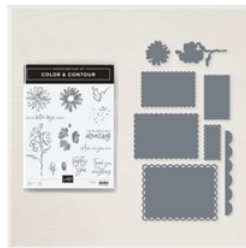

Supply List

Donna Ross
1-281-851-9530

dje-ross@swbell.net

<https://www.stampedsohisticates.com/>

[Color & Contour
Photopolymer
Stamp Set -
154994](#)

Price: \$21.00

[Color & Contour
Bundle \(English\) -
158356](#)