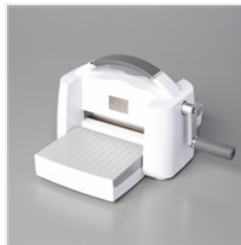

Price: \$12.50

[Multipurpose
Liquid Glue -
110755](#)

Price: \$6.50

[Paper Trimmer -
152392](#)

Price: \$28.00

[Stampin' Cut &
Emboss Machine -
149653](#)

Price: \$140.00