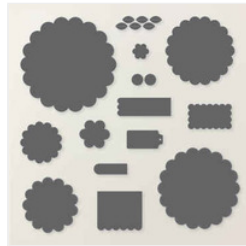

## Supply List

Susie Wood  
(641) 660-2537

[ds52wood@gmail.com](mailto:ds52wood@gmail.com)

[www.susiewood.stampinup.net](http://www.susiewood.stampinup.net)

[Stampin' Cut & Emboss Machine - 149653](#)

Price: \$140.00

[Scalloped Blooms Dies - 167646](#)

Price: \$39.00

[2-3/8\"/>](#)

Price: \$25.00

[Wild Bunch Photopolymer Stamp Set \(English\) - 167987](#)

Price: \$5.00

[Square Snippets 12\"/>](#)

Price: \$12.50

[Bloom Boutique 12\"/>](#)

Price: \$17.00

[Basic Black 12\"/>](#)

Price: \$10.00

[Hydrangea Hue 8-1/2\"/>](#)

Price: \$14.00

[Basic White 8-1/2\"/>](#)

Price: \$13.00