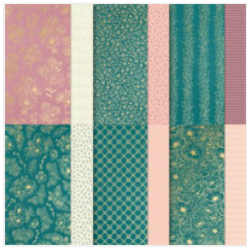

Supply List

Christine Wöhr
015162608746
info@abgestempelt.net
abgestempelt.net

[Besonderes Designerpapier 12" X 12" \(30.5 X 30.5 Cm\) Ewige Liebe - 162573](#)

Price: 20,00 €

[Designerpapier 12" X 12" \(30.5 X 30.5 Cm\) Kinder. Kinder - 162828](#)

Price: 15,25 €

[Designerpapier 12" X 12" \(30.5 X 30.5 Cm\) Rockmix - 162695](#)

Price: 15,25 €

[Designerpapier 12" X 12" \(30.5 X 30.5 Cm\) Poetische Vielfalt - 162814](#)

Price: 15,25 €

[Designerpapier 12" X 12" \(30.5 X 30.5 Cm\) Lavendelblüte - 162593](#)