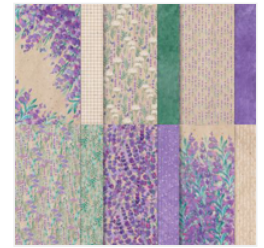

Price: 15,25 €

[Designerpapier 12" X 12" \(30.5 X 30.5 Cm\) Rockmix - 162695](#)

Price: 15,25 €

[Designerpapier 12" X 12" \(30.5 X 30.5 Cm\) Poetische Vielfalt - 162814](#)

Price: 15,25 €

[Designerpapier 12" X 12" \(30.5 X 30.5 Cm\) Lavendelblüte - 162593](#)