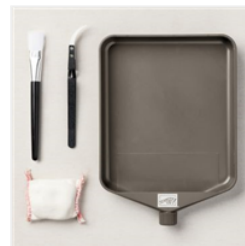

Price: \$13.00

[Basic Black 8-1/2" X 11" Cardstock - 121045](#)

Price: \$14.00

[VersaMark Pad - 102283](#)

Price: \$9.50

[Simply Elegant Trim - 155766](#)

Price: \$7.50

[Metallics Embossing Powders - 155555](#)

Price: \$18.00

[Embossing Additions Tool Kit - 159971](#)

Price: \$27.00

[Heat Tool - 129053](#)

Price: \$34.00

Ready to Ride Window Gift Box Supply List

Tami White
tami@stampwithtami.com
www.stampwithtami.com