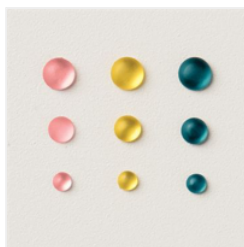

Price: \$8.00

[Tuxedo Black Memento Ink Pad - 132708](#)

Price: \$8.00

[Petal Pink Stampin' Blends Combo Pack - 154893](#)

Price: \$12.00

[Loose Frosted Dots - 161153](#)

Price: \$8.00

[Vellum Basics 12" X 12" \(30.5 X 30.5 Cm\) Specialty Designer Series Paper - 160839](#)

Price: \$10.00

[Stampin' Dimensionals - 104430](#)

Price: \$5.00

[Take Your Pick - 144107](#)

Price: \$12.00

[Boho Blue Limited Edition Mini Stampin' Cut & Emboss Machine - 161104](#)

Price: \$63.00

[Multipurpose Liquid Glue - 110755](#)