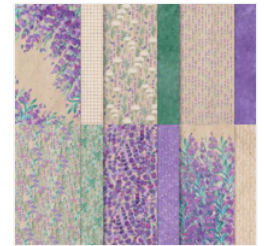

## Supply List

Bonnie-Lynn Lenke  
623-229-6400

[Bonnie@Bonniestamps.com](mailto:Bonnie@Bonniestamps.com)  
[www.bonniestamps.com](http://www.bonniestamps.com)

[Perennial Lavender Suite Collection \(English\) - 162613](#)  
Price: \$126.50

[Painted Lavender Bundle - 162597](#)  
Price: \$46.75

[So Sincere Cling Stamp Set \(English\) - 162283](#)  
Price: \$24.00

[Courage & Faith Cling Stamp Set \(English\) - 161500](#)  
Price: \$26.00

[Perennial Lavender 12" X 12" \(30.5 X 30.5 Cm\) Designer Series Paper - 162593](#)  
Price: \$12.50

[Lost Lagoon 8-1/2" X 11" Cardstock - 133679](#)  
Price: \$14.00

[Gorgeous Grape 8-1/2" X 11" Cardstock - 146987](#)  
Price: \$14.00

[Pretty Peacock 8-1/2" X 11" Cardstock - 150880](#)  
Price: \$14.00