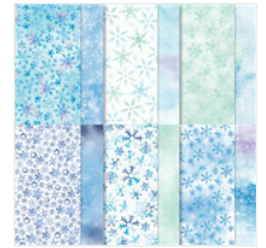

Price: \$14.00

[Balmy Blue Classic
Stampin' Pad -
147105](#)

Price: \$11.00

[Balmy Blue
Glimmer Paper -
153513](#)

Price: \$5.00

[Snowflake
Splendor Designer
Series Paper -
153512](#)

Price: \$11.50

[Layering Circles
Dies - 151770](#)

Price: \$35.00

[1-1/2" \(3.8 Cm\)
Metallic Mesh
Ribbon - 153550](#)

Price: \$8.00

[Snowflake
Splendor 1/4" \(6.4
Mm\) Ribbon -
153548](#)

Price: \$7.00

[Autumn Goodness
Photopolymer
Stamp Set -
153454](#)

Price: \$17.00