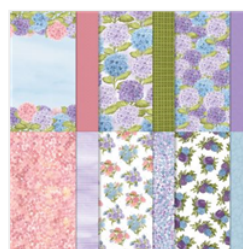

# Supply List

Place Order

[kthomas309@zoominternet.net](mailto:kthomas309@zoominternet.net)

[Hydrangea Haven Bundle \(English\) - 156251](#)

Price: \$52.00

[Hydrangea Haven Photopolymer Stamp Set - 154470](#)

Price: \$26.00

[Hydrangea Dies - 154326](#)

Price: \$32.00

[Hydrangea Hill Designer Series Paper - 154570](#)

Price: \$11.50

[Hydrangea Hill Mercury Glass Designer Acetate - 154574](#)

Price: \$11.50

[3/8" \(1 Cm\) Gorgeous Grape Sheer Ribbon - 154572](#)