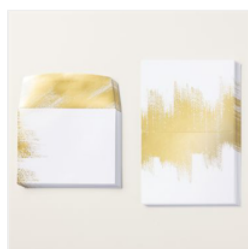

Supply List

laurence Pasquier

0645546869

createlier91@sfr.fr

<https://www.bibichelolotte91.com/>

[Cartes Et Enveloppes Or Brossé - 162177](#)

Price: 14,75 €