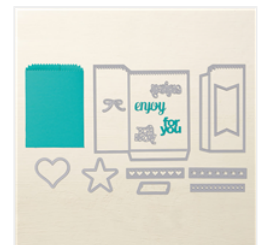

[Real Red Stampin'
Write Marker -
100052](#)

Price: \$3.50

[Real Red Classic
Stampin' Pad -
126949](#)

Price: \$6.50

[Tuxedo Black
Memento Ink Pad -
132708](#)

Price: \$8.00

[Basic Black
Classic Stampin'
Pad - 126980](#)

Price: \$5.95

[Mini Treat Bag
Thinlits Dies -
137547](#)

Price: \$40.00

[Fine-Tip Glue Pen
- 138309](#)

Price: \$8.00

[Stampin'
Dimensionals -
104430](#)

Price: \$5.00

[Big Shot - 143263](#)