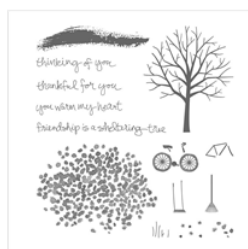

Supply List

Helen Winstone
07971 899462

helenwinstone@gmail.com

<http://www.stampinup.net/esuite/home/helenwinstone/>

[Sheltering Tree
Photopolymer
Stamp Set -
137163](#)

Price: £23.00

[Blender Pens -
102845](#)