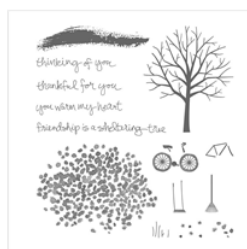

Supply List

Claudia Perry
706-587-4824

astampingteddy@gmail.com
<http://stampingincolumbusga.blogspot.com/>

[World Of Dreams](#)
[Clear-Mount](#)
[Stamp Set -](#)
[134186](#)

Price: \$20.00

[Sheltering Tree](#)
[Photopolymer](#)
[Stamp Set -](#)
[137163](#)