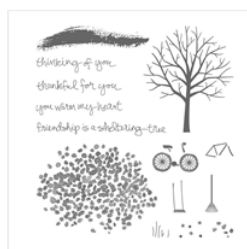

Supply List

Place Order
ariay1962@sky.com

[World Of Dreams](#)
[Clear-Mount](#)
[Stamp Set -](#)
[134186](#)

Price: £18.00

[Sheltering Tree](#)
[Photopolymer](#)
[Stamp Set -](#)
[137163](#)

Price: £23.00

[Cucumber Crush](#)
[A4 Cardstock -](#)
[138342](#)