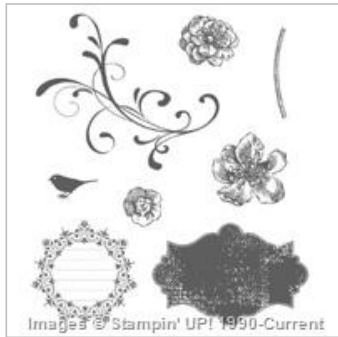

Supply List

[Everything Eleanor
Clear-Mount Stamp](#)

[Set](#)

124164

\$33.00

[Sheltering Tree
Photopolymer Stamp](#)

[Set](#)

137163