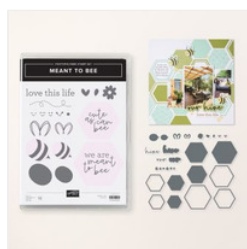

Supply List

Anne Granger

519-476-5473

agranger21@outlook.com

www.stampwithanne.com

[Heart Shaped Bundle \(English\) - 164953](#)

Price: \$0.00

[Meant To Bee Bundle \(English\) - 167243](#)

Price: \$68.25

[Boho Blue Limited Edition Mini Stampin' Cut & Emboss Machine - 161104](#)

Price: \$86.00

[Iconic Imagery Dies - 164200](#)

Price: \$32.00

[Basic White 8-1/2" X 11" Thick Cardstock - 159229](#)