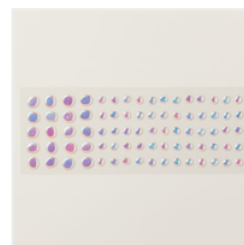

Price: € 13,50

[Blending-Pinsel -
153611](#)

Price: € 21,00

[Produktpaket
Meeresbucht
\(Deutsch\) - 160447](#)

Price: € 66,50

[Stempelset
Klarsicht Sea
Turtle - 160500](#)

Price: € 26,00

[Flache
Selbstklebende
Perlen-Akzente -
160449](#)