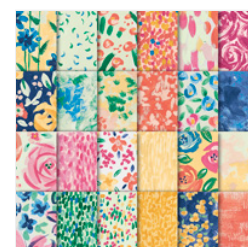

Price: \$9.50

[Night Of Navy 8-  
1/2" X 11"  
Cardstock -  
100867](#)

Price: \$8.75

[Cherry Cobler 8-  
1/2" X 11"  
Cardstock -  
119685](#)

Price: \$8.75

[Whisper White 8-  
1/2" X 11"  
Cardstock -  
100730](#)

Price: \$9.75

[Sparkle Glimmer  
Paper - 146957](#)

Price: \$5.00

[Garden  
Impressions 6" X  
6" \(15.2 X 15.2  
Cm\) Designer  
Series Paper -  
146289](#)

Price: \$11.00

[Silver 3/8" \(1 Cm\)  
Metallic Edge  
Ribbon - 144213](#)