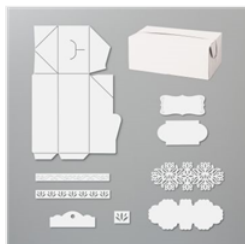

## Supply List

[Parcels & Petals  
Cling Stamp Set  
\(En\) - 149317](#)

Price: \$21.00

[Perfect Parcel Dies  
- 149627](#)

Price: \$35.00

[Seaside Spray  
Classic Stampin'  
Pad - 150085](#)

Price: \$7.50

[Layering Circles  
Dies - 151770](#)