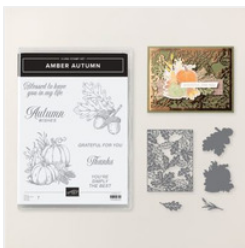

Price: \$140.00

[Gingerbread Man Bundle \(English\) - 165785](#)

Price: \$54.00

[Gingerbread Man Dies - 165784](#)

Price: \$36.00

[Gingerbread Man Photopolymer Stamp Set \(English\) - 165778](#)

Price: \$24.00

[Party Celebrations Photopolymer Stamp Set - 166174](#)

Price: \$24.00

[Amber Autumn Bundle \(English\) - 165893](#)

Price: \$52.00

[Amber Autumn Cling Stamp Set \(English\) - 165883](#)

Price: \$23.00

[Amber Autumn Dies - 165892](#)

Price: \$35.00

[Impressions Abloom Dies - 165610](#)

Price: \$34.00

[Forever Plaid 3D Embossing Folder - 164049](#)

Price: \$12.00

[Specialty Plate - 154711](#)

Price: \$11.00

[Strawberry Slush & Pretty In Pink Gems - 165615](#)