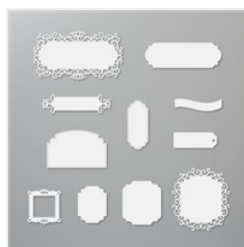

Price: \$9.50

[Silver Stampin' Emboss Powder - 109131](#)

Price: \$6.00

[Rococo Rose Classic Stampin' Pad - 150080](#)

Price: \$7.50

[Ornate Frames Dies - 150664](#)

Price: \$34.00

[Rectangle Stitched Dies - 151820](#)

Price: \$35.00

[Rhinestone Basic Jewels - 144220](#)

Price: \$7.00

[1-1/2" \(3.8 Cm\) Metallic Mesh Ribbon - 153550](#)

Price: \$8.00

[Stampin' Seal - 152813](#)

Price: \$9.00

[Stampin' Dimensionals - 104430](#)