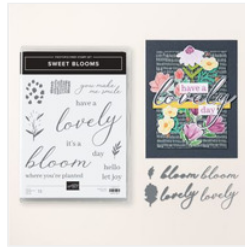

Supply List

Place Order
wrblok@bigpond.com

[Florals In Bloom Suite Collection \(English\) - 165193](#)

Price: \$215.75

[Pretty Florals Bundle - 165179](#)

Price: \$89.00

[Sweet Blooms Bundle \(English\) - 165189](#)