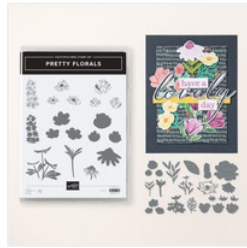

Supply List

Place Order
wrblok@bigpond.com

[Florals In Bloom Suite Collection \(English\) - 165193](#)

Price: \$215.75

[Pretty Florals Bundle - 165179](#)

Price: \$89.00

[Sweet Blooms Bundle \(English\) - 165189](#)

Price: \$90.00

[Basic White A4 Thick Cardstock - 159230](#)

Price: \$30.00

[Strawberry Slush A4 Cardstock - 165297](#)

Price: \$25.00

[Summer Splash A4 Cardstock - 163798](#)

Price: \$25.00

[Garden Green A4 Cardstock - 108605](#)