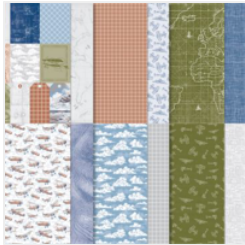

[Gorgeous Grape
Classic Stampin'
Ink Refill - 147164](#)

Price: \$6.00

[Gorgeous Grape
8-1/2" X 11"
Cardstock -
146987](#)

Price: \$14.00

[Crumb Cake 8-1/2"
X 11" Cardstock -
120953](#)

Price: \$14.00

[Purple Fine
Shimmer Gems -
162611](#)

Price: \$8.00

[Fine-Tip Glue Pen
- 138309](#)

Price: \$8.00

[Take To The Sky
12" X 12" \(30.5 X
30.5 Cm\) Designer
Series Paper -
163436](#)

Price: \$12.50

[Adventurous Sky
Bundle \(English\) -
163447](#)

Price: \$53.00