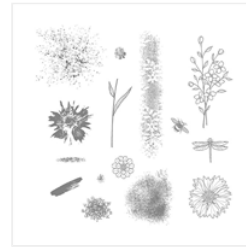

Supply List

Linda Vich

lindavic@mts.net

<https://www.stampinup.com/ecweb/default.aspx>

[Whisper White 8-1/2 X 11 Thick Cardstock - 140272](#)

Price: \$11.25

[Night Of Navy 8-1/2 X 11 Cardstock - 100867](#)

Price: \$20.00

[Floral Boutique Designer Series Paper - 141663](#)

Price: \$14.50

[Touches Of Texture Clear-Mount Stamp Set - 143251](#)

Price: \$45.00

[Best Birds Photopolymer Stamp Set - 141525](#)

Price: \$27.00

[Night Of Navy Classic Stampin' Pad - 126970](#)

Price: \$8.50

[VersaMark Pad - 102283](#)

Price: \$13.00

[1-1/4 Circle Scallop Punch - 127811](#)

Price: \$20.00

[Botanical Builder Framelits Dies - 140625](#)

Price: \$44.00

[Layering Circles Dies - 141705](#)