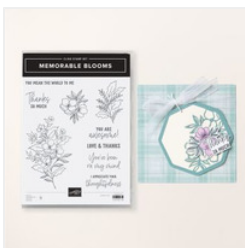

Price: \$10.00

[Timber 3D Embossing Folder - 163094](#)

Price: \$10.00

[Specialty Plate - 154711](#)

Price: \$11.00

[Memorable Blooms Dies - 164825](#)

Price: \$36.00

[Memorable Blooms Cling Stamp Set \(English\) - 164816](#)

Price: \$26.00

[Unbounded Love Photopolymer Stamp Set \(English\) - 163378](#)

Price: \$25.00

[Bough Punch - 157711](#)

Price: \$24.00

[Basic White 8-1/2" X 11" Cardstock - 166780](#)

Price: \$14.00

[Old Olive 8-1/2" X 11" Cardstock - 100702](#)

Price: \$14.00

[Petal Pink 8-1/2" X 11" Cardstock - 146985](#)

Price: \$14.00

[Basic White 8-1/2" X 11" Thick Cardstock - 159229](#)

Price: \$17.00

[Tuxedo Black Memento Ink Pad - 132708](#)

Price: \$8.00

[Calypso Coral Stampin' Blends Combo Pack - 154881](#)