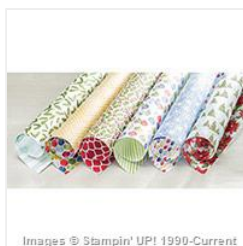

[Standard Cutting Pads - 113475](#)

Price: \$11.00

[Tear & Tape Adhesive - 138995](#)

Price: \$7.00

[Gold Cording Trim - 139618](#)

Price: \$5.00

[Joyful Season Photopolymer Stamp Set - 139770](#)

Price: \$21.00

[Season Of Cheer Designer Series Paper - 139590](#)

Price: \$11.00

[Metallic Foil Doilies - 138392](#)

Price: \$4.00

[Whisper White 8-1/2" X 11" Thick Cardstock - 140272](#)

Price: \$8.25

[Tuxedo Black Memento Ink Pad - 132708](#)