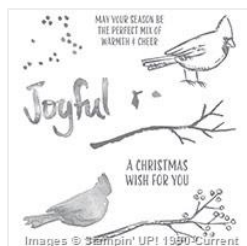

[Standard Cutting Pads - 113475](#)

Price: \$11.00

[Tear & Tape Adhesive - 138995](#)

Price: \$7.00

[Gold Cording Trim - 139618](#)

Price: \$5.00

[Joyful Season Photopolymer Stamp Set - 139770](#)

Price: \$21.00