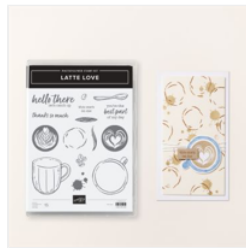

By My Side Supply List

Lorri Heiling
lorriheiling@gmail.com
confessionsofastampingaddict.com

[By My Side Cling Stamp Set \(English\) - 159006](#)

Price: \$22.00

[Latte Love Photopolymer Stamp Set \(English\) - 163455](#)

Price: \$20.00

[A Little Latte 12" X 12" \(30.5 X 30.5 Cm\) Designer Series Paper - 163453](#)

Price: \$12.50

[Basic White 8-1/2" X 11" Thick Cardstock - 159229](#)

Price: \$17.00

[Basic White 8-1/2" X 11" Cardstock - 159276](#)

Price: \$13.00

[Tuxedo Black Memento Ink Pad - 132708](#)

Price: \$8.00

[Early Espresso Classic Stampin' Pad - 147114](#)

Price: \$11.00

[Pecan Pie Classic Stampin' Pad - 161665](#)

Price: \$11.00

[Crumb Cake Classic Stampin' Pad - 147116](#)