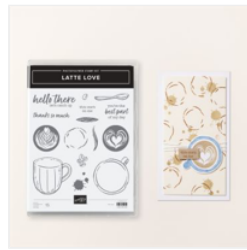

# By My Side Supply List

Lorri Heiling  
[lorriheiling@gmail.com](mailto:lorriheiling@gmail.com)  
[confessionsofastampingaddict.com](http://confessionsofastampingaddict.com)

[By My Side Cling Stamp Set \(English\) - 159006](#)

Price: \$22.00

[Latte Love Photopolymer Stamp Set \(English\) - 163455](#)

Price: \$20.00

[A Little Latte 12" X 12" \(30.5 X 30.5 Cm\) Designer Series Paper - 163453](#)

Price: \$12.50

[Basic White 8-1/2" X 11" Thick Cardstock - 159229](#)

Price: \$11.25

[Basic White 8-1/2" X 11" Cardstock - 159276](#)

Price: \$13.00

[Tuxedo Black Memento Ink Pad - 132708](#)

Price: \$8.00

[Early Espresso Classic Stampin' Pad - 147114](#)

Price: \$9.00

[Pecan Pie Classic Stampin' Pad - 161665](#)