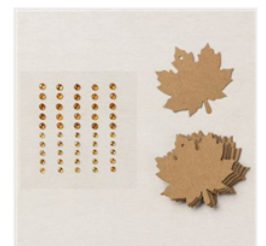

Price: \$18.00

[Heat Tool - 129053](#)

Price: \$34.00

[Sponge Daubers - 133773](#)

Price: \$9.00

[Leaf Label & Amber Gem Combo Pack - 159969](#)

Price: \$8.00