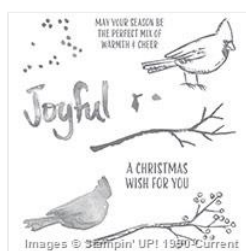

Supply List

Jody Brechbill

717 372 5508

jodybrechbill322@gmail.com

www.jodybrechbill.stampinup.net

[Joyful Season
Photopolymer
Stamp Set -
139770](#)

Price: \$21.00

[Early Espresso
Classic Stampin'
Pad - 126974](#)

Price: \$6.50

[Cherry Cobbler
Classic Stampin'
Pad - 126966](#)

Price: \$6.50

[2015-2017 In Color
Stampin' Write
Markers - 138333](#)

Price: \$15.00

[Very Vanilla 8-1/2"
X 11" Cardstock -
101650](#)

Price: \$13.00