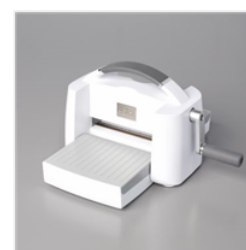

Price: \$14.00

[Very Vanilla 8-1/2" X 11" Cardstock - 166784](#)

Price: \$14.00

[Adhesive-Backed Metallic Gems - 163780](#)

Price: \$9.50

[Round We Go Dies - 163729](#)

Price: \$30.00

[Paper Trimmer - 152392](#)

Price: \$28.00

[Stampin' Cut & Emboss Machine - 149653](#)

Price: \$140.00

[Stampin' Seal - 152813](#)

Price: \$9.00

[Stampin' Dimensionals - 104430](#)

Price: \$5.00