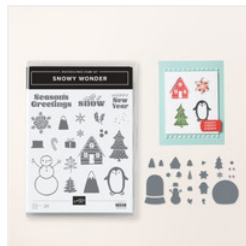

Price: \$12.50

[Regal Distressed Patterns 12" X 12" \(30.5 X 30.5 Cm\) Specialty Designer Series Paper - 164037](#)

Price: \$10.00

[Humble Home Bundle \(English\) - 164094](#)

Price: \$41.25

[Decorative Trees Bundle \(English\) - 164085](#)

Price: \$52.00

[Sophisticated Sled Bundle \(English\) - 164134](#)

Price: \$53.00

[Christmas Friends Bundle \(English\) - 164088](#)

Price: \$53.00

[Snowy Wonder Bundle \(English\) - 164125](#)

Price: \$45.75

[Naughty & Nice Photopolymer Stamp Set \(English\) - 164358](#)

Price: \$18.00