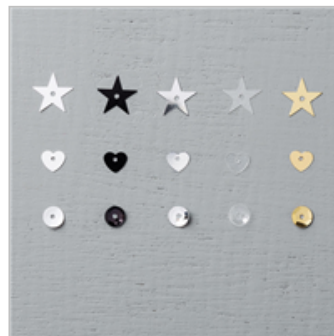

138334
\$8.00

[2015-2017 In Color](#)
[Designer Series](#)
[Paper Stack](#)

138432
\$22.00

[Whisper White 5/8"](#)
[Satin Ribbon](#)

134549
\$7.00

[Metallics Sequin](#)
[Assortment](#)

138390
\$5.00

[Basic Black Archival](#)
[Stampin' Pad](#)

140931
\$7.00

Supply List

Images © Stampin' UP! 1990-Current

[Watermelon Wonder
Classic Stampin' Pad](#)

138323

\$6.50

[Sweet Sugarplum
Classic Stampin' Pad](#)

141395