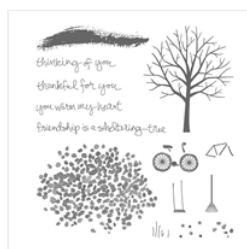

Supply List

Melinda Hoover
707-980-3052

koreanone2001@gmail.com

www.melscreativecreations.blogspot.com

[Enjoy Life](#)
[Photopolymer](#)
[Stamp Set -](#)
[148190](#)

Price: \$25.00

[Sheltering Tree](#)
[Photopolymer](#)
[Stamp Set -](#)
[137163](#)