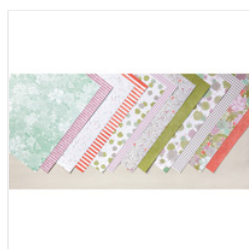

Supply List

Place Order
susanitell@gmail.com

[Whisper White
Note Cards &
Envelopes -
131527](#)
Price: \$7.00

[Succulent Garden
Designer Series
Paper - 142778](#)
Price: \$11.00

[Stampin' Trimmer -
126889](#)
Price: \$30.00

[Whisper White 8-
1/2" X 11" Thick
Cardstock -
140272](#)
Price: \$8.25

[Whisper White
Square Envelopes
- 107309](#)
Price: \$7.50

[Aqua Painters -
103954](#)
Price: \$17.00

[Basic Black
Archival Stampin'
Pad - 140931](#)
Price: \$7.00