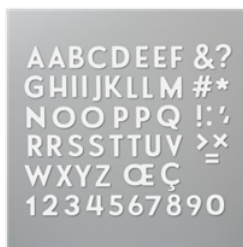

# Supply List

Emma Goddard  
07764 477436  
[coastalcrafter@googlemail.com](mailto:coastalcrafter@googlemail.com)  
[www.coastalcrafter.com](http://www.coastalcrafter.com)

[Rococo Rose  
Classic Stampin'  
Pad - 150080](#)

Price: £7.00

[Gilded Gems -  
152478](#)

**Sale: £5.20**

Price: £6.50

[Playful Alphabet  
Dies - 152706](#)

**Sale: £25.60**

Price: £32.00

[Foam Adhesive  
Sheets - 152815](#)