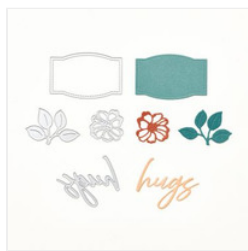

Q2 2025 Paper Pumpkin Add-on Supply List

Linda Cullen
linda@craftystampin.com
CraftyStampin.com

[Hugs Abloom Dies](#)

[- 166238](#)

Price: \$12.00