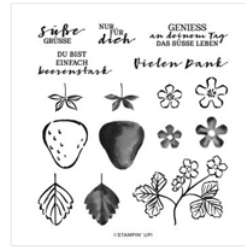

[Produktpaket
Fruchtige Grüsse
\(Deutsch\) - 157615](#)

Price: € 0,00

[Stempelset
Beerenstark -
154946](#)

Price: € 22,00

[Gute-Laune-Korb
Photopolymer
Stamp Set
\(German\) - 146165](#)

Price: € 19,00

[Stanzformen So
Hübsch Bestickt -
151690](#)