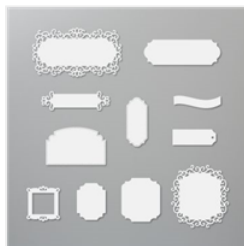

Price: \$9.75

[Gorgeous Grape  
Classic Stampin'  
Pad - 147099](#)

Price: \$11.00

[Iridescent Pearls -  
153549](#)

Price: \$7.50

[Layering Circles  
Dies - 151770](#)

Price: \$35.00

[Ornate Frames  
Dies - 150664](#)

Price: \$34.00

[Stampin' Seal+ -  
149699](#)

Price: \$13.00

[Stampin'  
Dimensionals -  
104430](#)

Price: \$5.00

[Black 3/8" \(1 Cm\)  
Glittered Organdy  
Ribbon - 147897](#)

Price: \$8.50