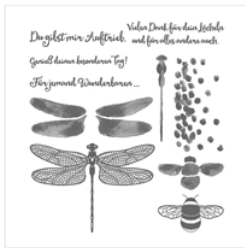

Supply List

Gesche Preißler
geschtempelt@web.de
www.geschtempelt.de

[Li\(E\)Belleien
Photopolymer
Stamp Set
\(German\) - 143418](#)
Price: 25,00 €

[Detailed Dragonfly
Thinlits Dies -
142749](#)
Price: 37,50 €

[Brights Enamel
Shapes - 141680](#)
Price: 11,00 €

[Wink Of Stella
Glitzer-Pinselstift -
141897](#)
Price: 12,25 €

[Miniklebepunkte -
103683](#)
Price: 9,75 €