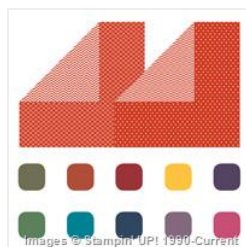

[Regals](#)
[Backgrounds](#)
[Designer Series](#)
[Paper Stack -](#)
[130139](#)

Price: $21.95