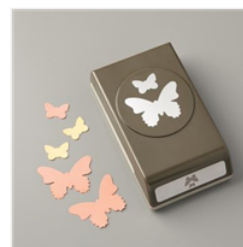

Price: € 17,00

[Farbkarton A4
Flamingorot -
141421](#)

Price: € 17,00

[Farbkarton A4
Aquamarin -
124391](#)

Price: € 17,00

[Stanze
Schmetterlingsduett
- 148523](#)

Price: € 22,00

[Stanze
Bezaubernder
Anhänger - 149518](#)