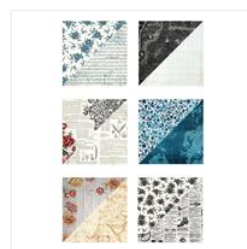

Price: \$6.95

[A6 - Buttercream Envelopes - ST-0121](#)

Price: \$5.95

[Candy Apple 8.5 x 11 Cardstock - CS-0007](#)

Price: \$6.95

[Romantic Journey Prints - PP-0045](#)

Price: \$16.95

[Black Licorice True Color Fusion Ink Pad - IP-0041](#)

Price: \$7.95

[River Stone True Color Fusion Re-Inker - RI-0052](#)

Price: \$5.95

[Fusion Blender - IP-0088](#)

Price: \$12.95

[Journey Blending Brush \(medium\) - TO-0098](#)

Price: \$5.95

[Crease Tool - TO-0040](#)