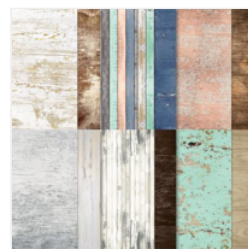

Price: \$12.50

[Countryside Inn](#)  
[12" X 12" \(30.5 X](#)  
[30.5 Cm\) Designer](#)  
[Series Paper -](#)  
[161467](#)

Price: \$12.50

[Country Lace 12"](#)  
[X 12" \(30.5 X 30.5](#)  
[Cm\) Designer](#)  
[Series Paper -](#)  
[163415](#)

Price: \$12.50

[Country Woods](#)  
[12" X 12" \(30.5 X](#)  
[30.5 Cm\) Designer](#)  
[Series Paper -](#)  
[163393](#)

Price: \$12.50

[Full Of Life 6" X 6"](#)  
[\(15.2 X 15.2 Cm\)](#)  
[Designer Series](#)  
[Paper - 163357](#)