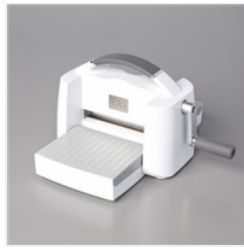

# Supply List

Rachel Brumley

(479) 6443318

[rachel@stampwithrachel.com](mailto:rachel@stampwithrachel.com)

<http://www.stampwithrachel.com>

[Mini Stampin' Cut  
& Emboss  
Machine - 150673](#)

Price: \$69.00

[Stampin' Cut &  
Emboss Machine -  
149653](#)

Price: \$140.00

[Boho Blue Limited  
Edition Mini  
Stampin' Cut &  
Emboss Machine -  
161104](#)

Price: \$63.00