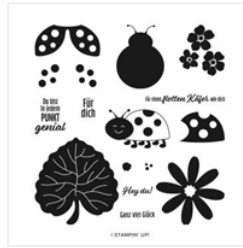

[Stempelset
Klarsicht Flotter
Käfer (Deutsch) -
157697](#)

Price: 22,00 €