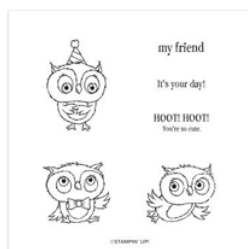

Supply List

Christy Fulk

christyfulk@createwithchristy.com

<https://www.createwithchristy.com/>

[Adorable Owls Cling Stamp Set \(English\) - 160269](#)

Price: \$0.00

[Tuxedo Black Memento Ink Pad - 132708](#)

Price: \$8.00

[Balmy Blue Classic Stampin' Pad - 147105](#)

Price: \$11.00

[Mango Melody Classic Stampin' Pad - 147093](#)

Price: \$8.00

[Balmy Blue Stampin' Blends Combo Pack - 154830](#)

Price: \$12.00

[Crumb Cake Stampin' Blends Combo Pack - 154882](#)