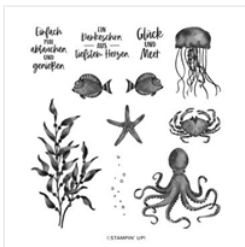

Price: € 0,00

[Klassisches
Stempelkissen In
Calypso - 147101](#)

Price: € 13,50

[Klassisches
Stempelkissen In
Bermudablau -
147096](#)

Price: € 9,75

[Klassisches
Stempelkissen In
Grüner Apfel -
147095](#)

Price: € 13,50