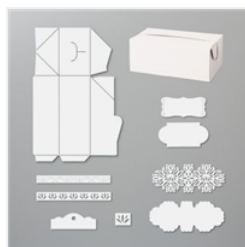

Price: \$11.50

[2020-2022 In
Color Enamel Dots
- 152480](#)

Price: \$8.00

[Stampin'
Dimensionals -
104430](#)

Price: \$5.00

[Stitched Shapes
Dies - 152323](#)

Price: \$30.00

[Perfect Parcel Dies
- 149627](#)