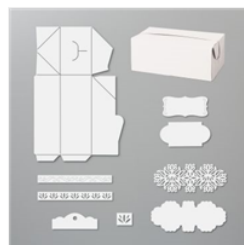

Price: \$11.50

[2020-2022 In Color Enamel Dots - 152480](#)

Price: \$8.00

[Stampin' Dimensionals - 104430](#)

Price: \$4.00

[Stitched Shapes Dies - 152323](#)

Price: \$30.00

[Perfect Parcel Dies - 149627](#)